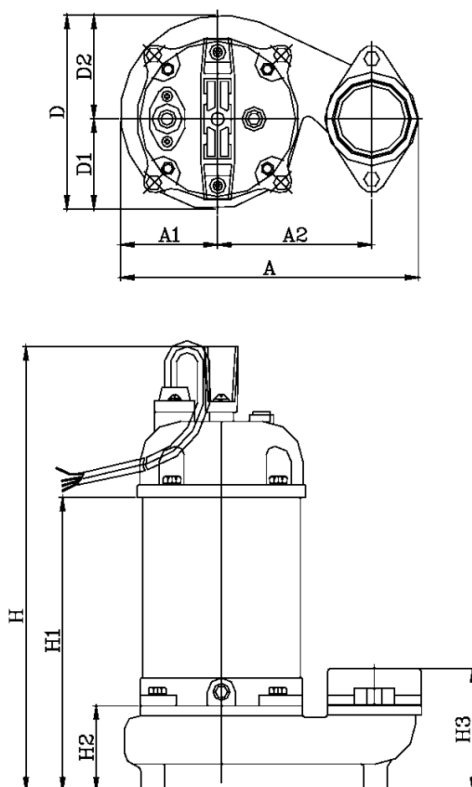

Varenummer: 7190207550212  
Beskrivelse: KleePump VPS50-08T Rustfast  
0,75Kw 3x400V 50Hz Udløb 2" studs

## Mål

A = 222	Kg = 13
A1 = 73	
A2 = 115	
D = 145	
H = 410	
H1 = 297	
H2 = 113	
H3 = 133	